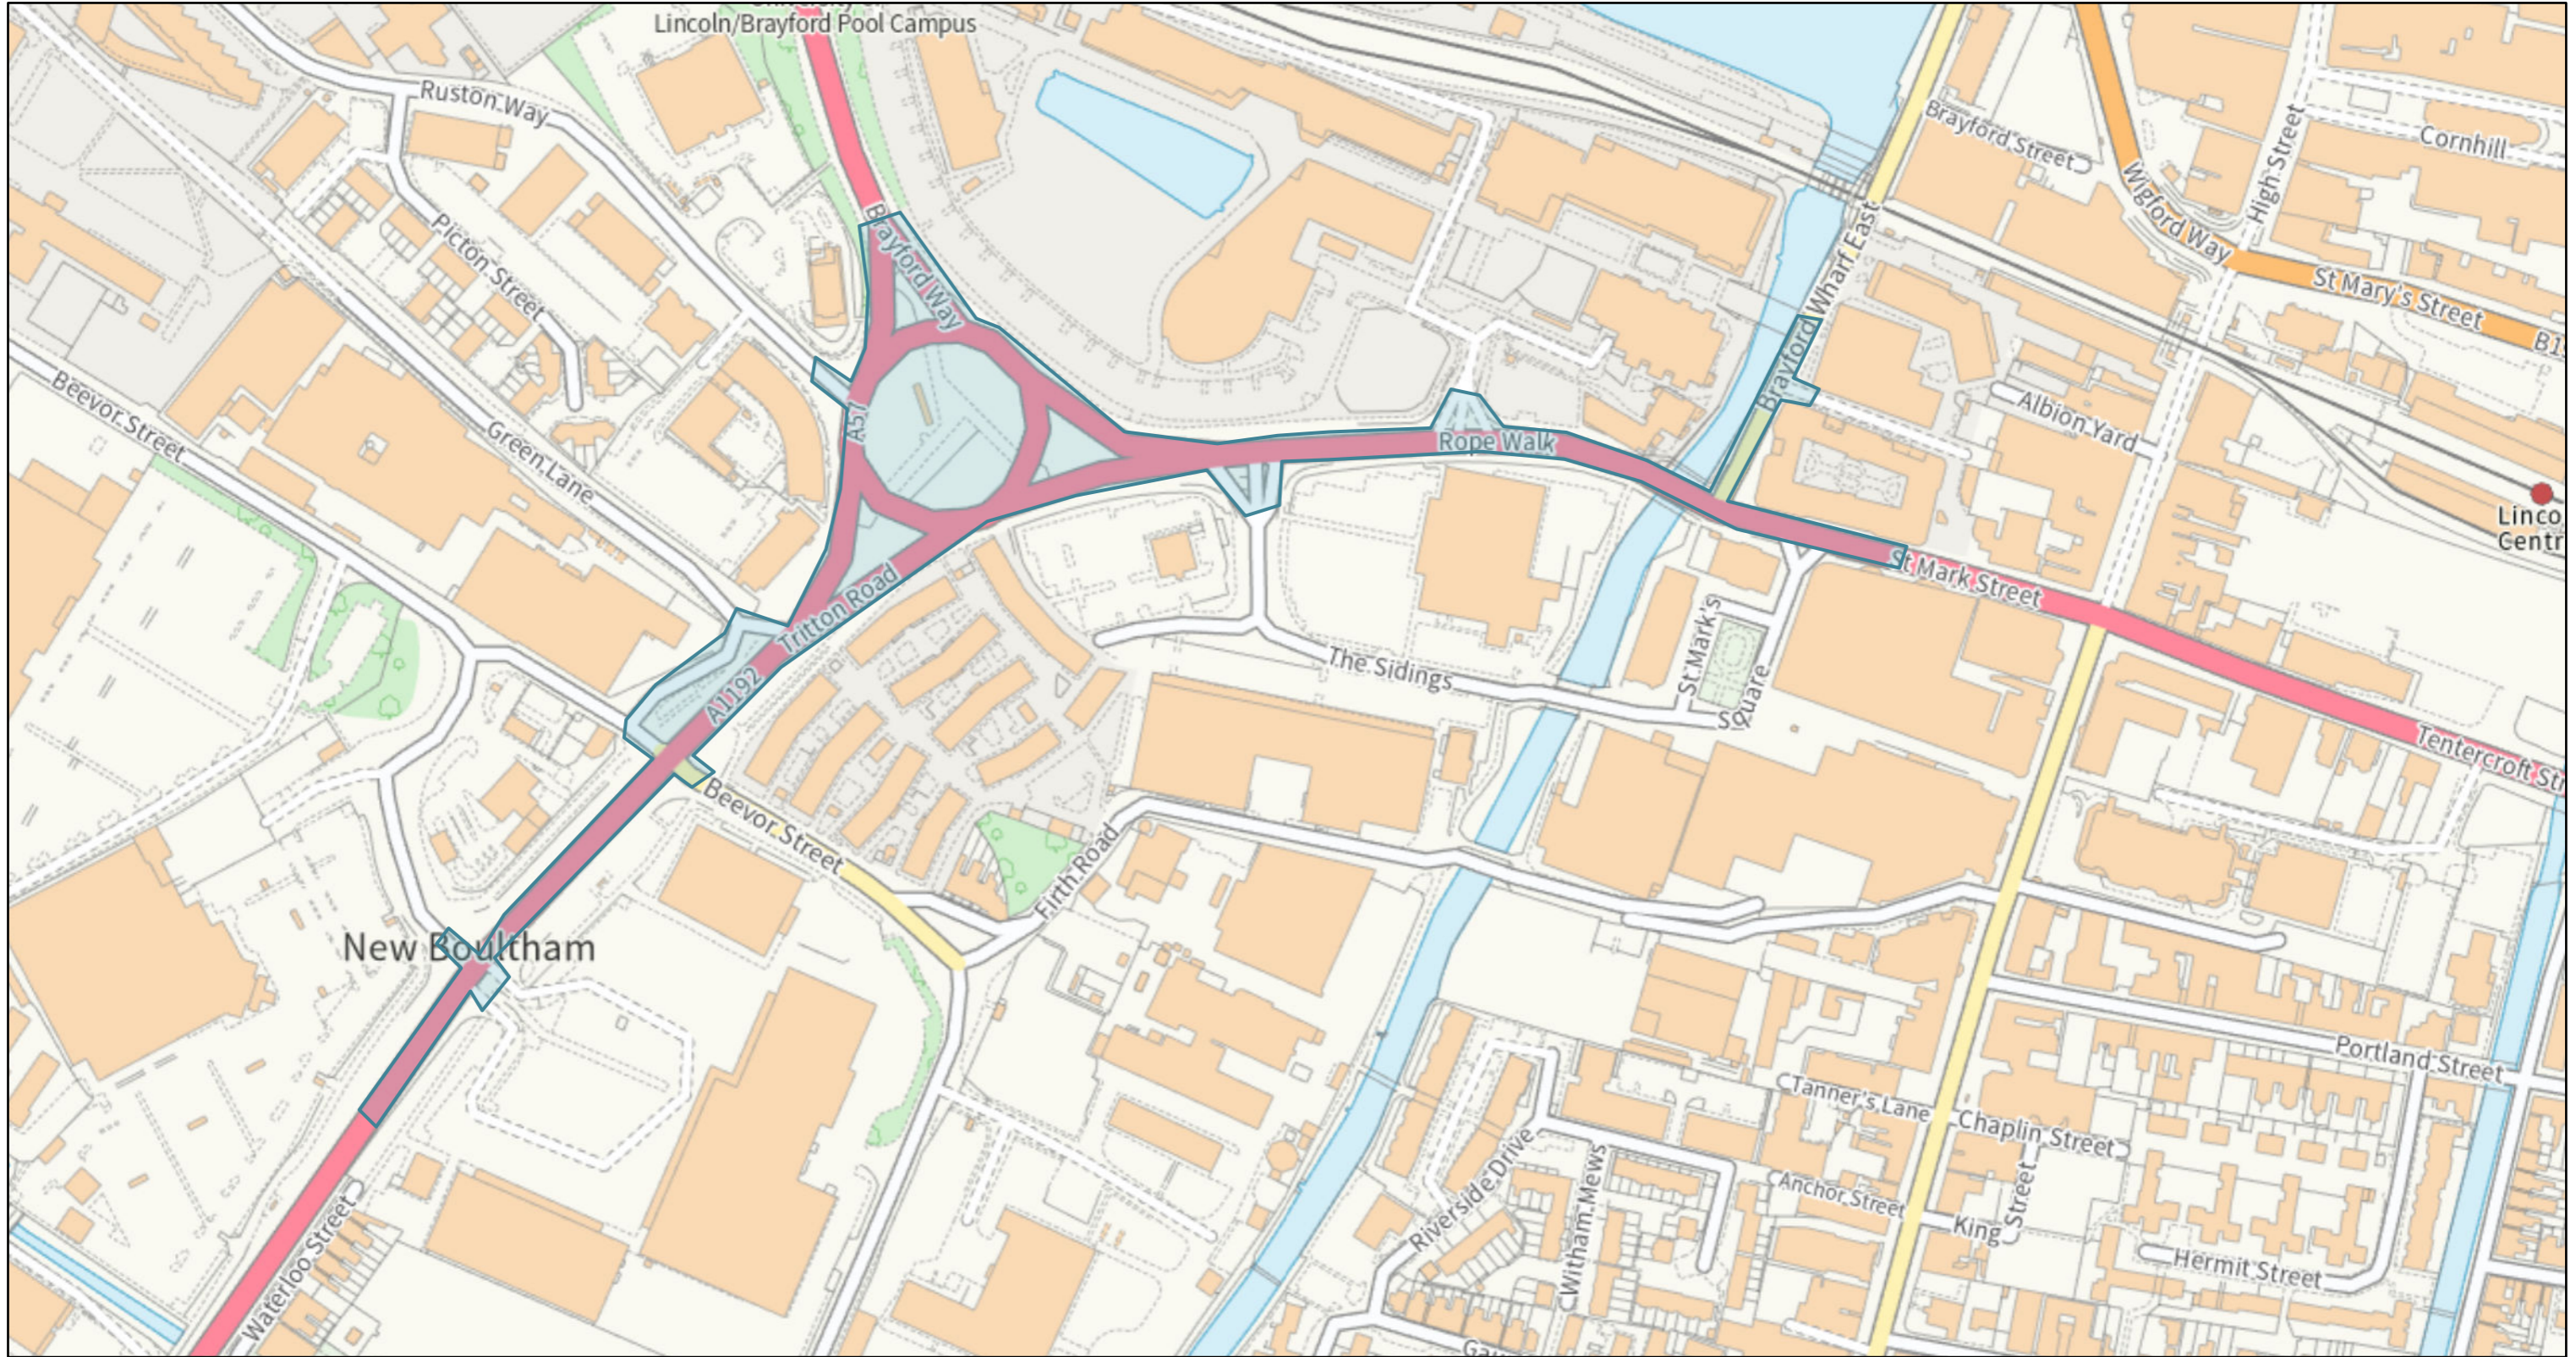

S58 map

09/02/2026, 09:57:11

1:2,801